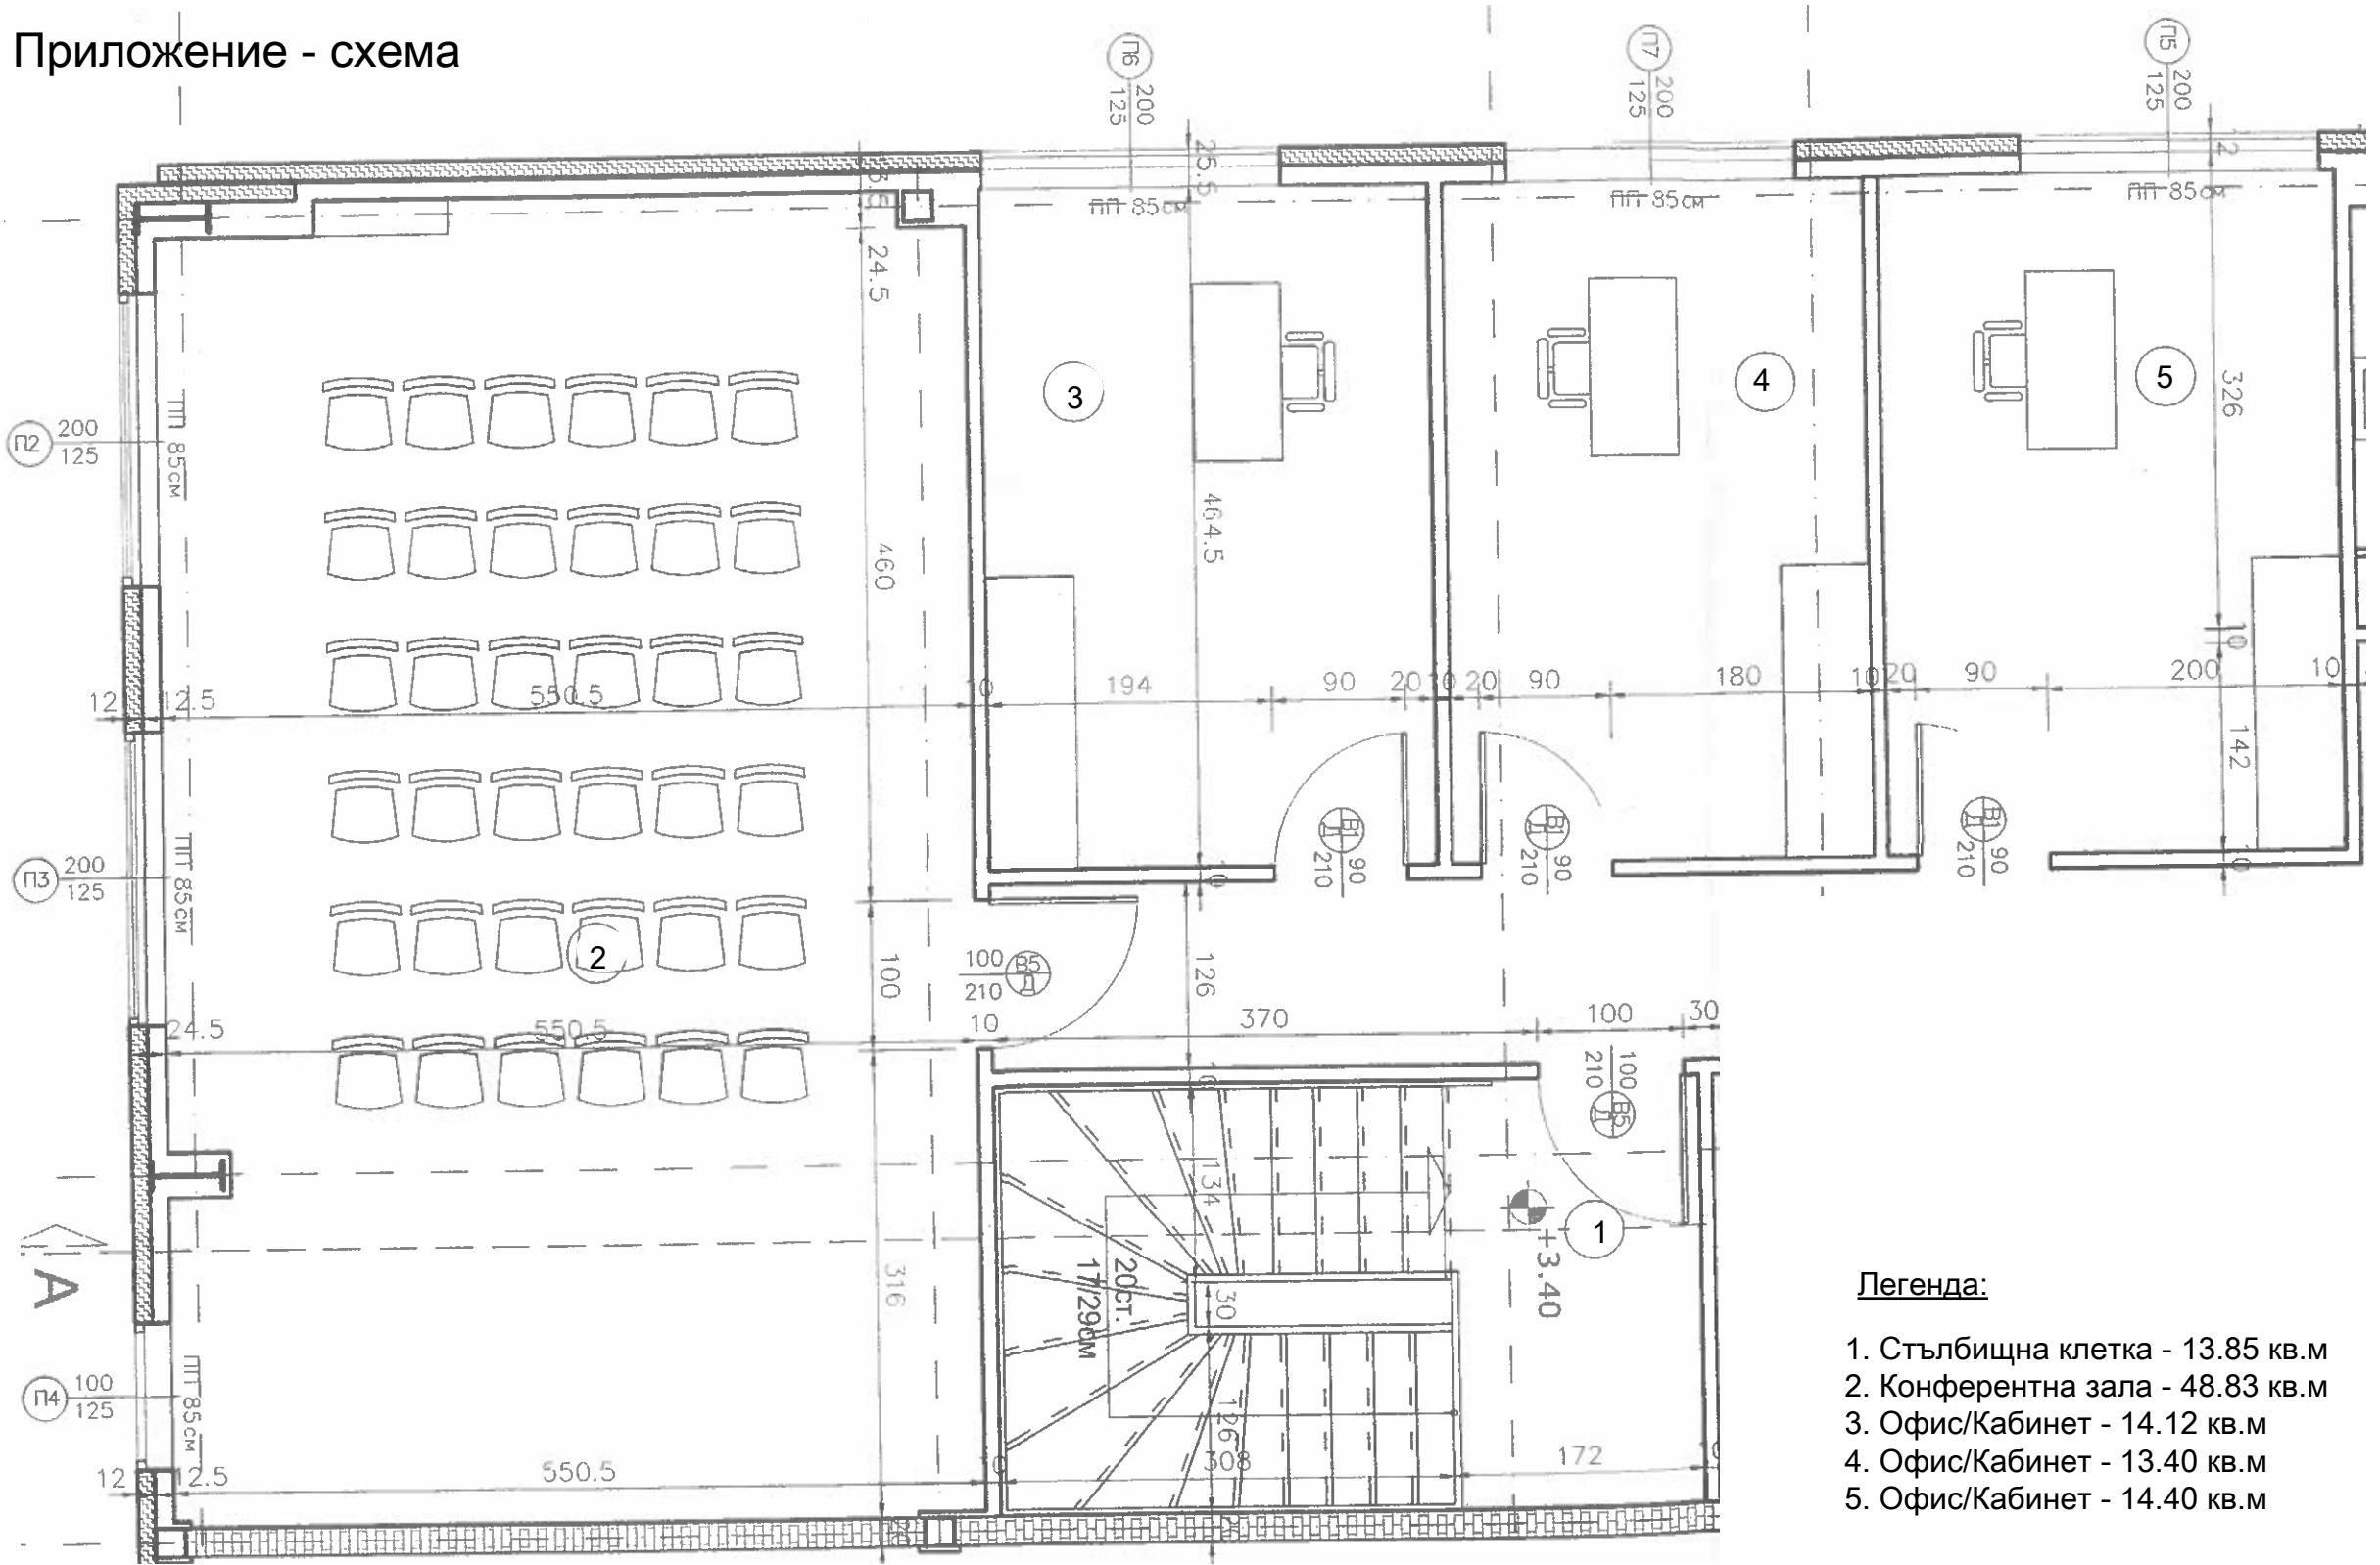

Приложение - схема

Легенда:

- 1. Стълбицна клетка - 13.85 кв.м
- 2. Конферентна зала - 48.83 кв.м
- 3. Офис/Кабинет - 14.12 кв.м
- 4. Офис/Кабинет - 13.40 кв.м
- 5. Офис/Кабинет - 14.40 кв.м