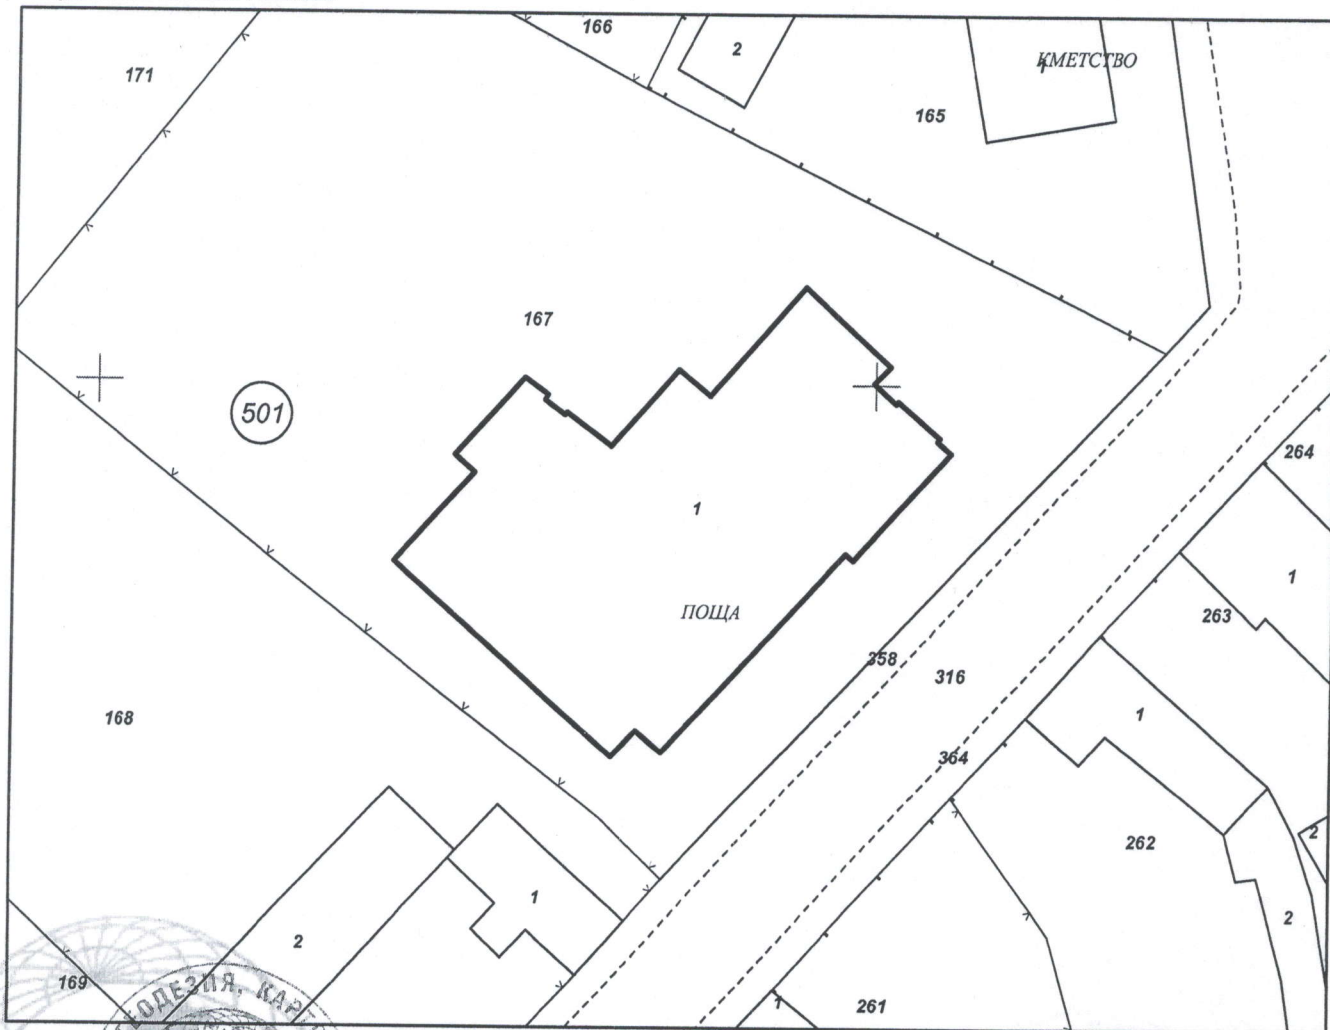

Застроена площ: **543 кв. м**

Брой етажи: **2**

Брой самостоятелни обекти в сградата: **няма данни**

Предназначение: **Сграда на съобщенията**

Координатна система ККС2005

М 1:500

Скица № 15-914970-09.09.2024 г. издадена въз основа на  
заявление с входящ № 01-492735-09.09.2024 г.